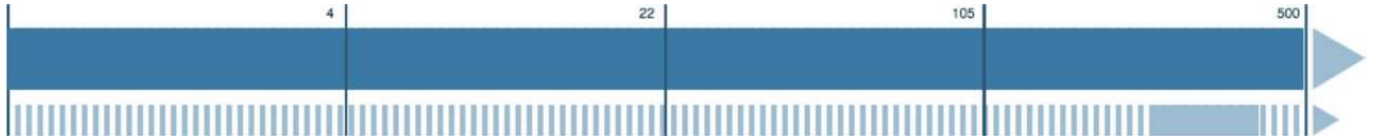

Mein Test-Ergebnis

Download: **938,95 Mbit/s**

SOLL minimal: 240,00 Mbit/s
SOLL normalerweise: 360,00 Mbit/s
SOLL maximal: 400,00 Mbit/s

Upload: **53,53 Mbit/s**

SOLL minimal: 15,00 Mbit/s
SOLL normalerweise: 35,00 Mbit/s
SOLL maximal: 50,00 Mbit/s

Laufzeit: **20 ms**

Die Laufzeit wird zu definierten Servern in Frankfurt gemessen. Bei Messungen zu Servern anderer Anbieter können die Ergebnisse abweichen.

Details

Datenübertragungsrate

Download:		Upload:	
IST:	938,95 Mbit/s	IST:	53,53 Mbit/s
SOLL minimal:	240,00 Mbit/s	SOLL minimal:	15,00 Mbit/s
SOLL normalerweise:	360,00 Mbit/s	SOLL normalerweise:	35,00 Mbit/s
SOLL maximal:	400,00 Mbit/s	SOLL maximal:	50,00 Mbit/s
Verhältnis:	234,7 %	Verhältnis:	107,1 %